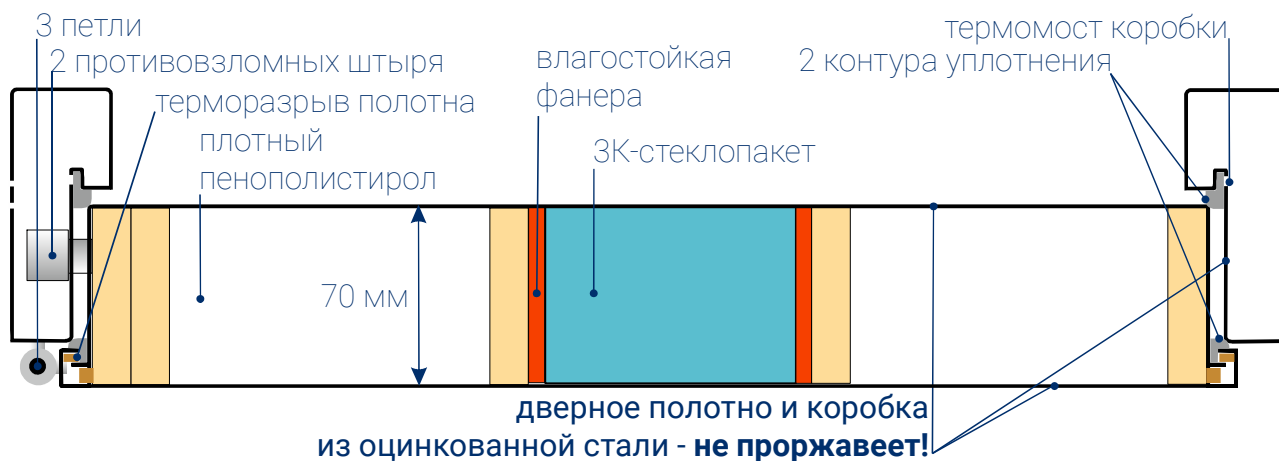

НОВИНКА! ТЁПЛЫЕ ДВЕРИ NORD FIN DOORS STEEL

нордический характер
европейское качество

-  полотно из цельногнутых листов без сварки
-  качественная оцинковка против коррозии полотна и коробки
-  заполнение - плотный пенополистирол – дверь не промерзнет
-  подготовка под финскую фурнитуру ABLOY - надежность и удобство, проверенные десятилетиями
-  3 мощных петли
-  2 противосъемных штыря
-  2 контура утепления
-  терморазрыв полотна обеспечивает защиту от проникновения холода внутрь дома
-  термомост коробки (перфорация + заполнение минеральной ватой)
-  порог с покрытием из нержавеющей стали для повышенной износостойкости
-  соотношение цены, характеристик и качества - как у финских входных дверей
-  полотно толщиной 70 мм!
-  малый вес: идеальны для каркасного дома!